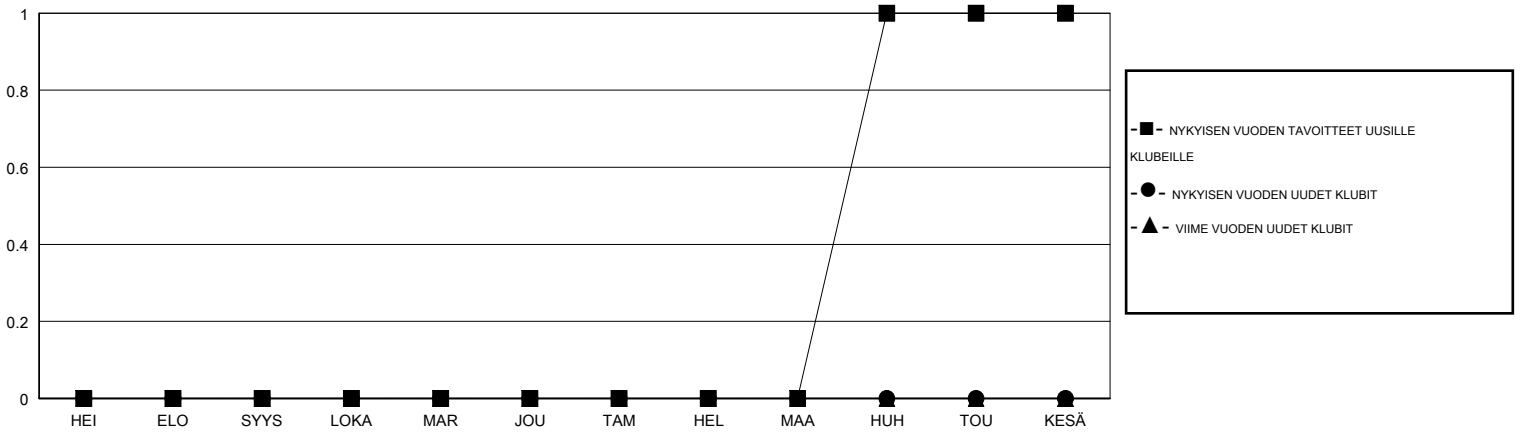

MONTHLY MEMBERSHIP PROGRESS REPORT

District 107 C

Results as of: 03/31/2019

GMT: ANTTI FORSELL

SIJAINI FINLAND

GMT VAALIPIIRI

Klubit				jäsenä			
TULOKSET 2018-2019				TULOKSET 2018-2019			
NELJÄNNES	UUDEN KLUBIN TAVOITE	UUDET KLUBIT	LOPETETUT KLUBIT	NELJÄNNES	JÄSENKASVUN NETTOTAVOITE	TOTEUTUNUT JÄSENKASVU	POISTETUT JÄSENET (mukaan lukien siirrot)
HEI/ELO/SYYS	0	0	2	HEI/ELO/SYYS	-18	14	44
LOKA/MAR/JOU	0	0	0	LOKA/MAR/JOU	5	33	35
TAM/HEL/MAA	0	0	0	TAM/HEL/MAA	17	30	31
HUH/TOU/KESÄ	1	0	0	HUH/TOU/KESÄ	1	0	0

TAVOITTEET JA UUDET KLUBIT, KUMULATIIVINEN

TAVOITTEET JA JÄSENET, KUMULATIIVINEN

LAKKAUTETUT KLUBIT: 2	37 CLUBS OF 91 LISÄNNYT YHDEN TAI USEAMMAN UUTTA JÄSENTÄ	SUKUPUOLIJAKAUMA MIES 1,669 (72.85%) NAINEN 622 (27.15%) Naispuolisten jäsenten prosenttiosuuden tavoite toimivuonna: 27%
ERONNEET JÄSENET KUOLLUT 12 KLUBI LAKKAUTETTU 0 MUUT 98 YHTEENSÄ 110	KLIKKAA TÄSTÄ NÄHDÄKSESI KUMULATIIVISET JÄSENTIEDOT	PERHEJÄSENIÄ YHTEENSÄ 6 PERHEJÄSENET, JOTKA MAKSAVAT PUOLET JÄSENMAKSUSTA 3