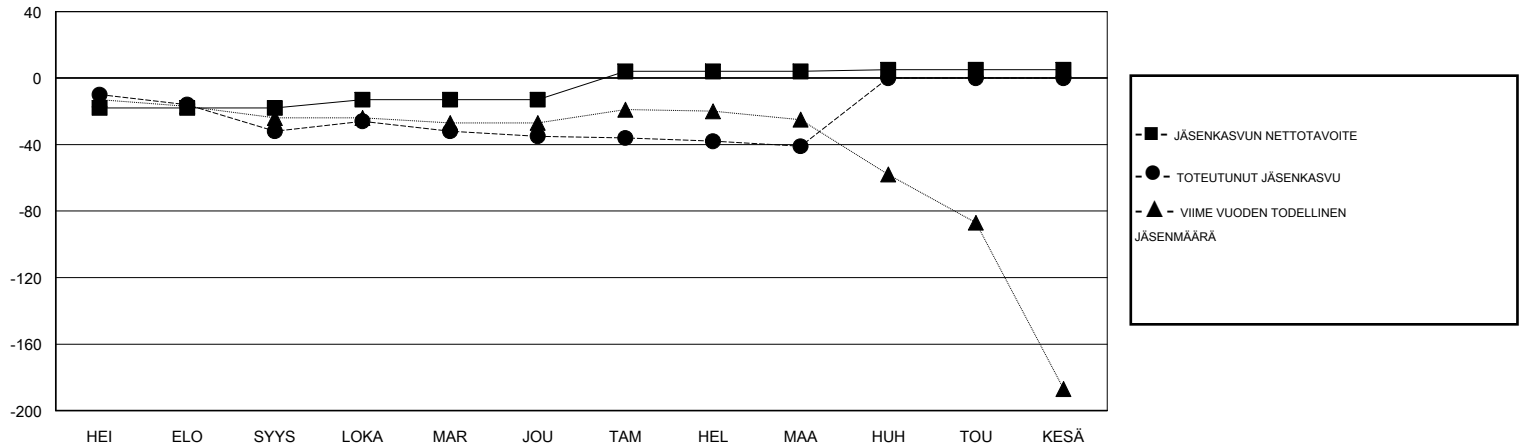

MONTHLY MEMBERSHIP PROGRESS REPORT

District 107 C

Results as of: 03/31/2019

GMT: ANTTI FORSELL

SIJAINI FINLAND

GMT VAALIPIIRI

Klubit				jäsenä			
TULOKSET 2018-2019				TULOKSET 2018-2019			
NELJÄNNES	UUDEN KLUBIN TAVOITE	UUDET KLUBIT	LOPETETUT KLUBIT	NELJÄNNES	JÄSENKASVUN NETTOTAVOITE	TOTEUTUNUT JÄSENKASVU	POISTETUT JÄSENET (mukaan lukien siirrot)
HEI/ELO/SYYS	0	0	2	HEI/ELO/SYYS	-18	14	44
LOKA/MAR/JOU	0	0	0	LOKA/MAR/JOU	5	33	35
TAM/HEL/MAA	0	0	0	TAM/HEL/MAA	17	30	31
HUH/TOU/KESÄ	1	0	0	HUH/TOU/KESÄ	1	0	0

TAVOITTEET JA UUDET KLUBIT, KUMULATIIVINEN

TAVOITTEET JA JÄSENET, KUMULATIIVINEN

LAKKAUTETUT KLUBIT: 2	37 CLUBS OF 91 LISÄNNYT YHDEN TAI USEAMMAN UUTTA JÄSENTÄ	SUKUPUOLIJAKAUMA MIES 1,669 (72.85%) NAINEN 622 (27.15%) Naispuolisten jäsenten prosenttiosuuden tavoite toimivuonna: 27%
ERONNEET JÄSENET KUOLLUT 12 KLUBI LAKKAUTETTU 0 MUUT 98 YHTEENSÄ 110	KLIKKAA TÄSTÄ NÄHDÄKSESI KUMULATIIVISET JÄSENTIEDOT	PERHEJÄSENIÄ YHTEENSÄ 6 PERHEJÄSENET, JOTKA MAKSAVAT PUOLET JÄSENMAKSUSTA 3